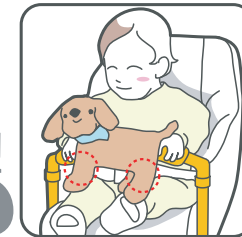

ベッタ おでかけクッション  
**Take Me!**

テイクミー!

ベルトや  
ハンドルに  
つけて

ごっちゃん  
防止!

ベビーも  
ごきげん!

Betta

手すりやベルトにつけてごっちゃん防止!  
 ベビーもごきげん!

2ヶ所のマジックテープと  
2ヶ所のベルト通し穴で  
手すりやベルトに装着できます!

耳・手・足・しっぽをつかむと  
リンリン♪カジャカジャ!  
赤ちゃんのよるごぶ音がします!

マジックテープを使って

手すりやガードバーに取り付けられます

マジックテープと二つ穴で

3点式・5点式ベルトに取り付けられます

❗ お取り扱い上のご注意について (必ずお読みください)

- ベビーカーや自転車などのガードバー、ベルト等の形状によってはご使用いただけない場合もございます。
- マジックテープにほこりなどが付着すると取り付けにくくなる場合がございますのでご注意ください。
- 強くひっぱったり無理に取り付けたりすると商品の破損につながるおそれがございますので絶対におやめください。
- 直射日光の当たる場所や、高温多湿な場所に長時間放置すると商品の劣化を早めますのでご注意ください。
- 本体が汚れてしまった場合は水や中性洗剤等で表面洗濯してください。(洗濯機でのお洗濯は型崩れの原因になります)
- タグやビニール袋などは、ご利用の前にお子様の手の届かない場所へ安全に破棄してください。